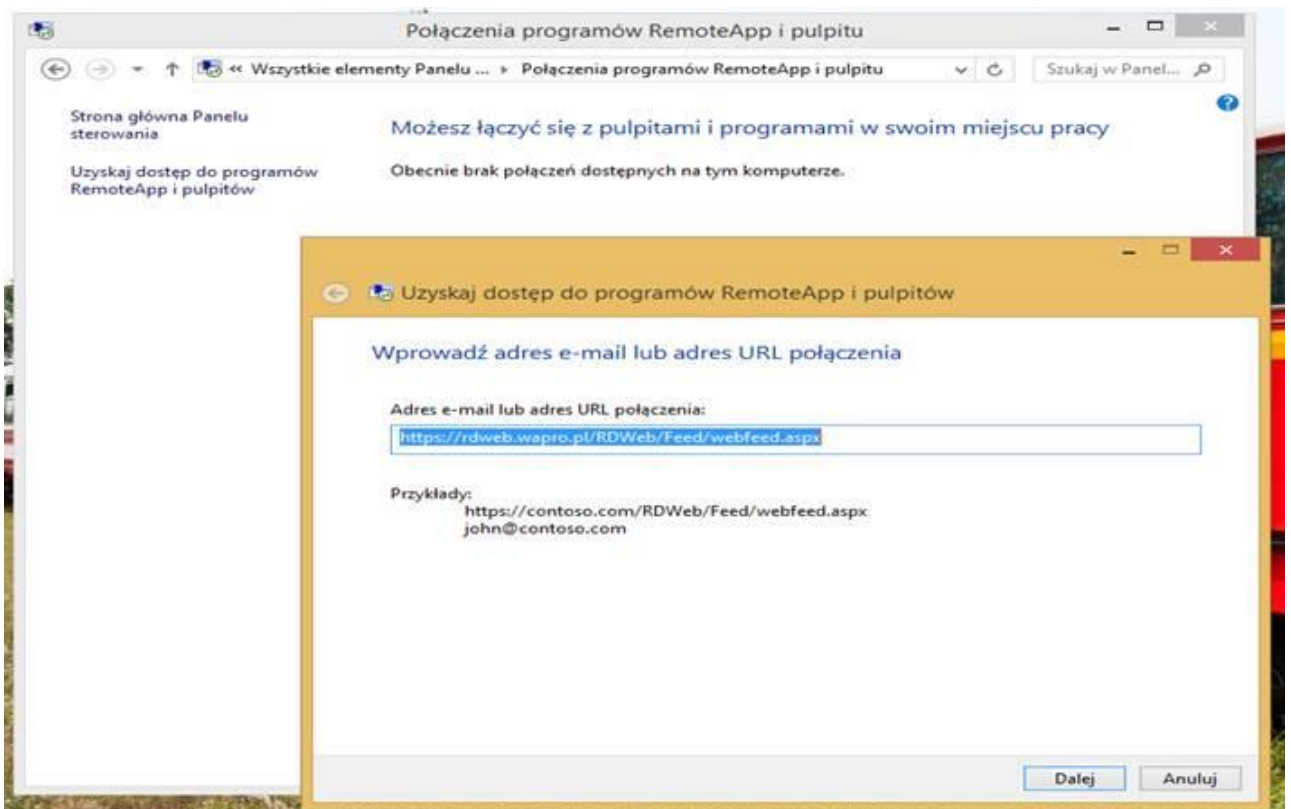

Sposób łączenia się do usługi Wapro Online

Dla użytkowników systemów Windows 7 i Windows 8 udostępniliśmy nowy zalecany sposób łączenia się do usługi Wapro Online.

- Należy wejść do panelu sterowania.
- Panel sterowania\Wszystkie elementy Panelu sterowania-> Połączenia programów RemoteApp i pulpitu (w przypadku systemu Windows 7, otwieramy Panel sterowania i w polu wyszukaj -> wpisujemy „RemoteApp”)
- Kliknąć Uzyskaj dostęp do programów RemoteApp i Pulpitów (link z lewej strony).
- Wpisać adres: <https://rdweb.wapro.pl/RDWeb/Feed/webfeed.aspx>
- Wskoczyć okno logowania – wpisujemy swój login i hasło

Po wykonaniu powyższej operacji, ikony aplikacji pojawią się na ekranie startowym lub menu start, od tej chwili za pomocą ikonek można łączyć się do usługi Wapro Online .