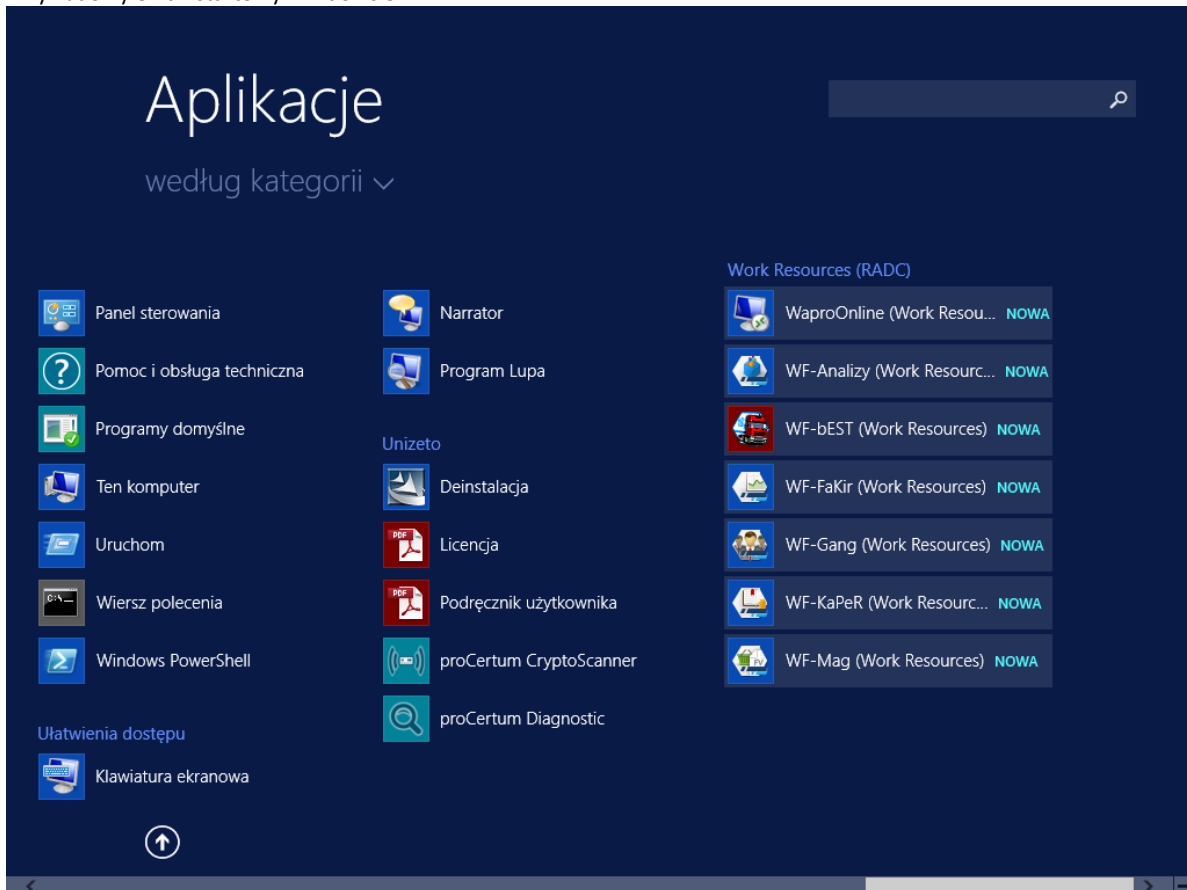

<http://support.microsoft.com/kb/827218/pl>

Sposób łączenia się do usługi Wapro Online

Dla użytkowników systemów Windows 7 i Windows 8 udostępniliśmy nowy zalecany sposób łączenia się do usługi Wapro Online.

- Należy wejść do panelu sterowania.
- Panel sterowania\Wszystkie elementy Panelu sterowania-> Połączenia programów RemoteApp i pulpitu (w przypadku systemu Windows 7, otwieramy Panel sterowania i w polu wyszukaj -> wpisujemy „RemoteApp”)
- Kliknąć Uzyskaj dostęp do programów RemoteApp i Pulpitów (link z lewej strony).
- Wpisać adres: <https://rdweb.wapro.pl/RDWeb/Feed/webfeed.aspx>
- Wskoczyć okno logowania – wpisujemy swój login i hasło

Po wykonaniu powyższej operacji, ikony aplikacji pojawią się na ekranie startowym lub menu start, od tej chwili za pomocą ikonek można łączyć się do usługi Wapro Online .

Przykładowy ekran startowy Windows 8: